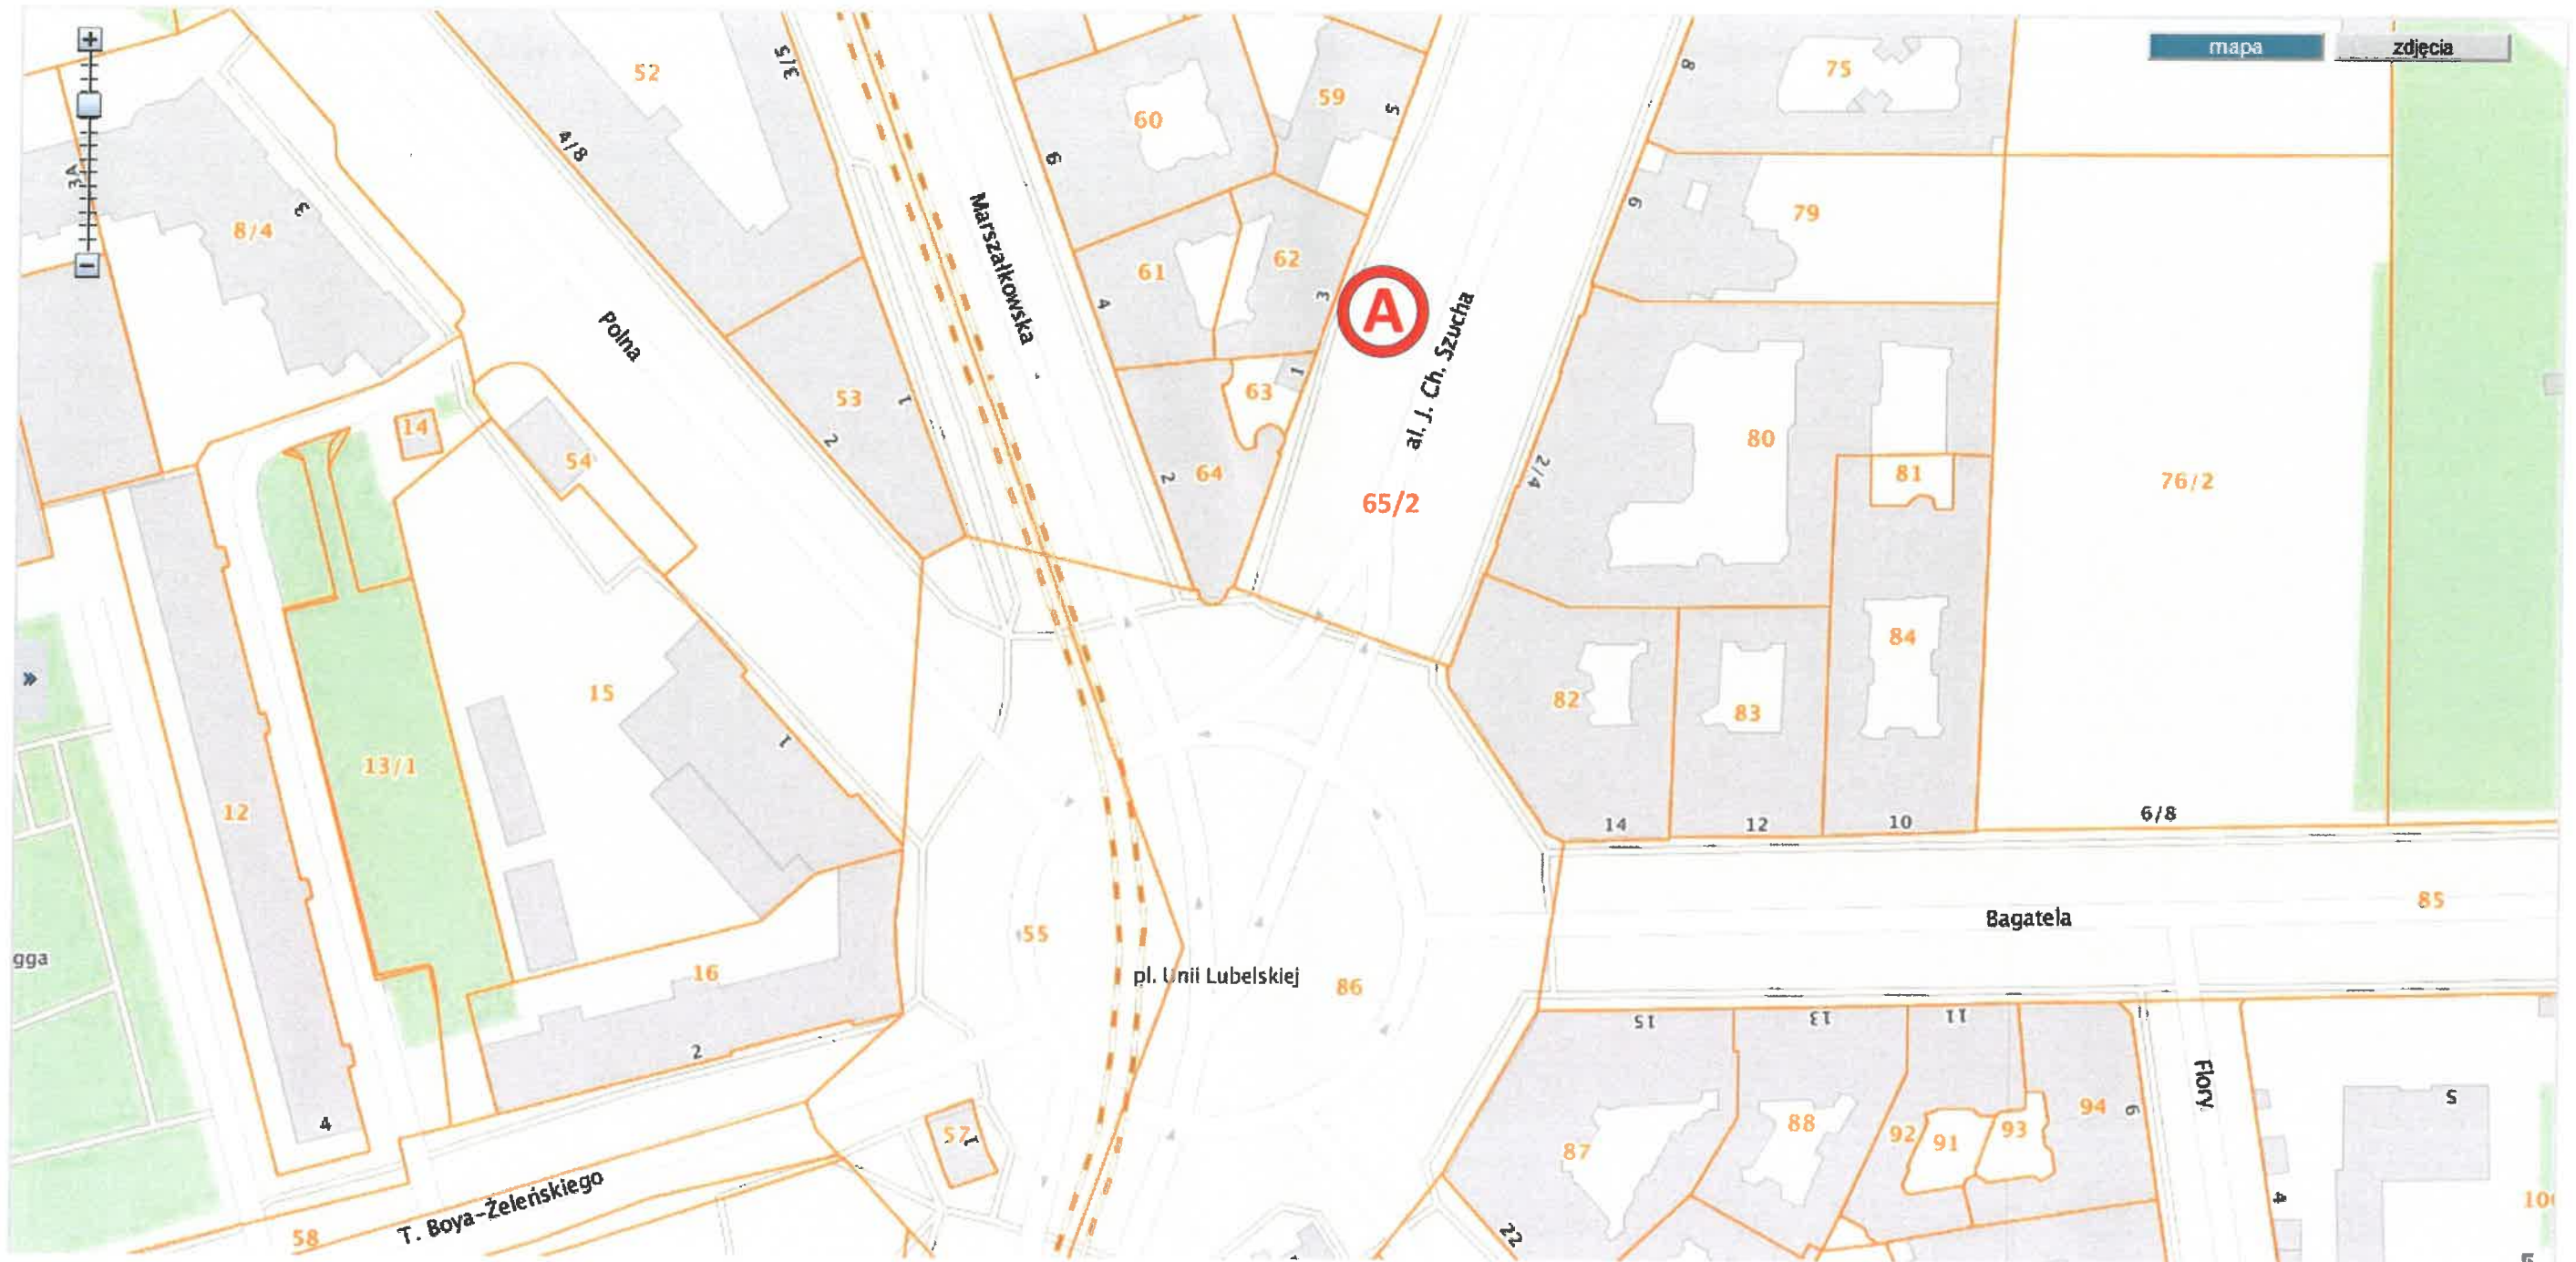

Planowany przystanek autobusowy w Alei Szucha u zbiegu z Pl. Unii Lubelskiej - dzielnica Śródmieście Zał. 3/1

Legenda:

Planowany przystanek autobusowy długości 20m  
- dz. nr ew. 65/2 z obrębu 5-05-11

# Planowany przystanek autobusowy w Alei Szucha u zbiegu z Pl. Unii Lubelskiej - dzielnica Śródmieście Zał. 3/2

Legenda:

Planowany przystanek autobusowy długości 20m  
- dz. nr ew. 65/2 z obrębu 5-05-11