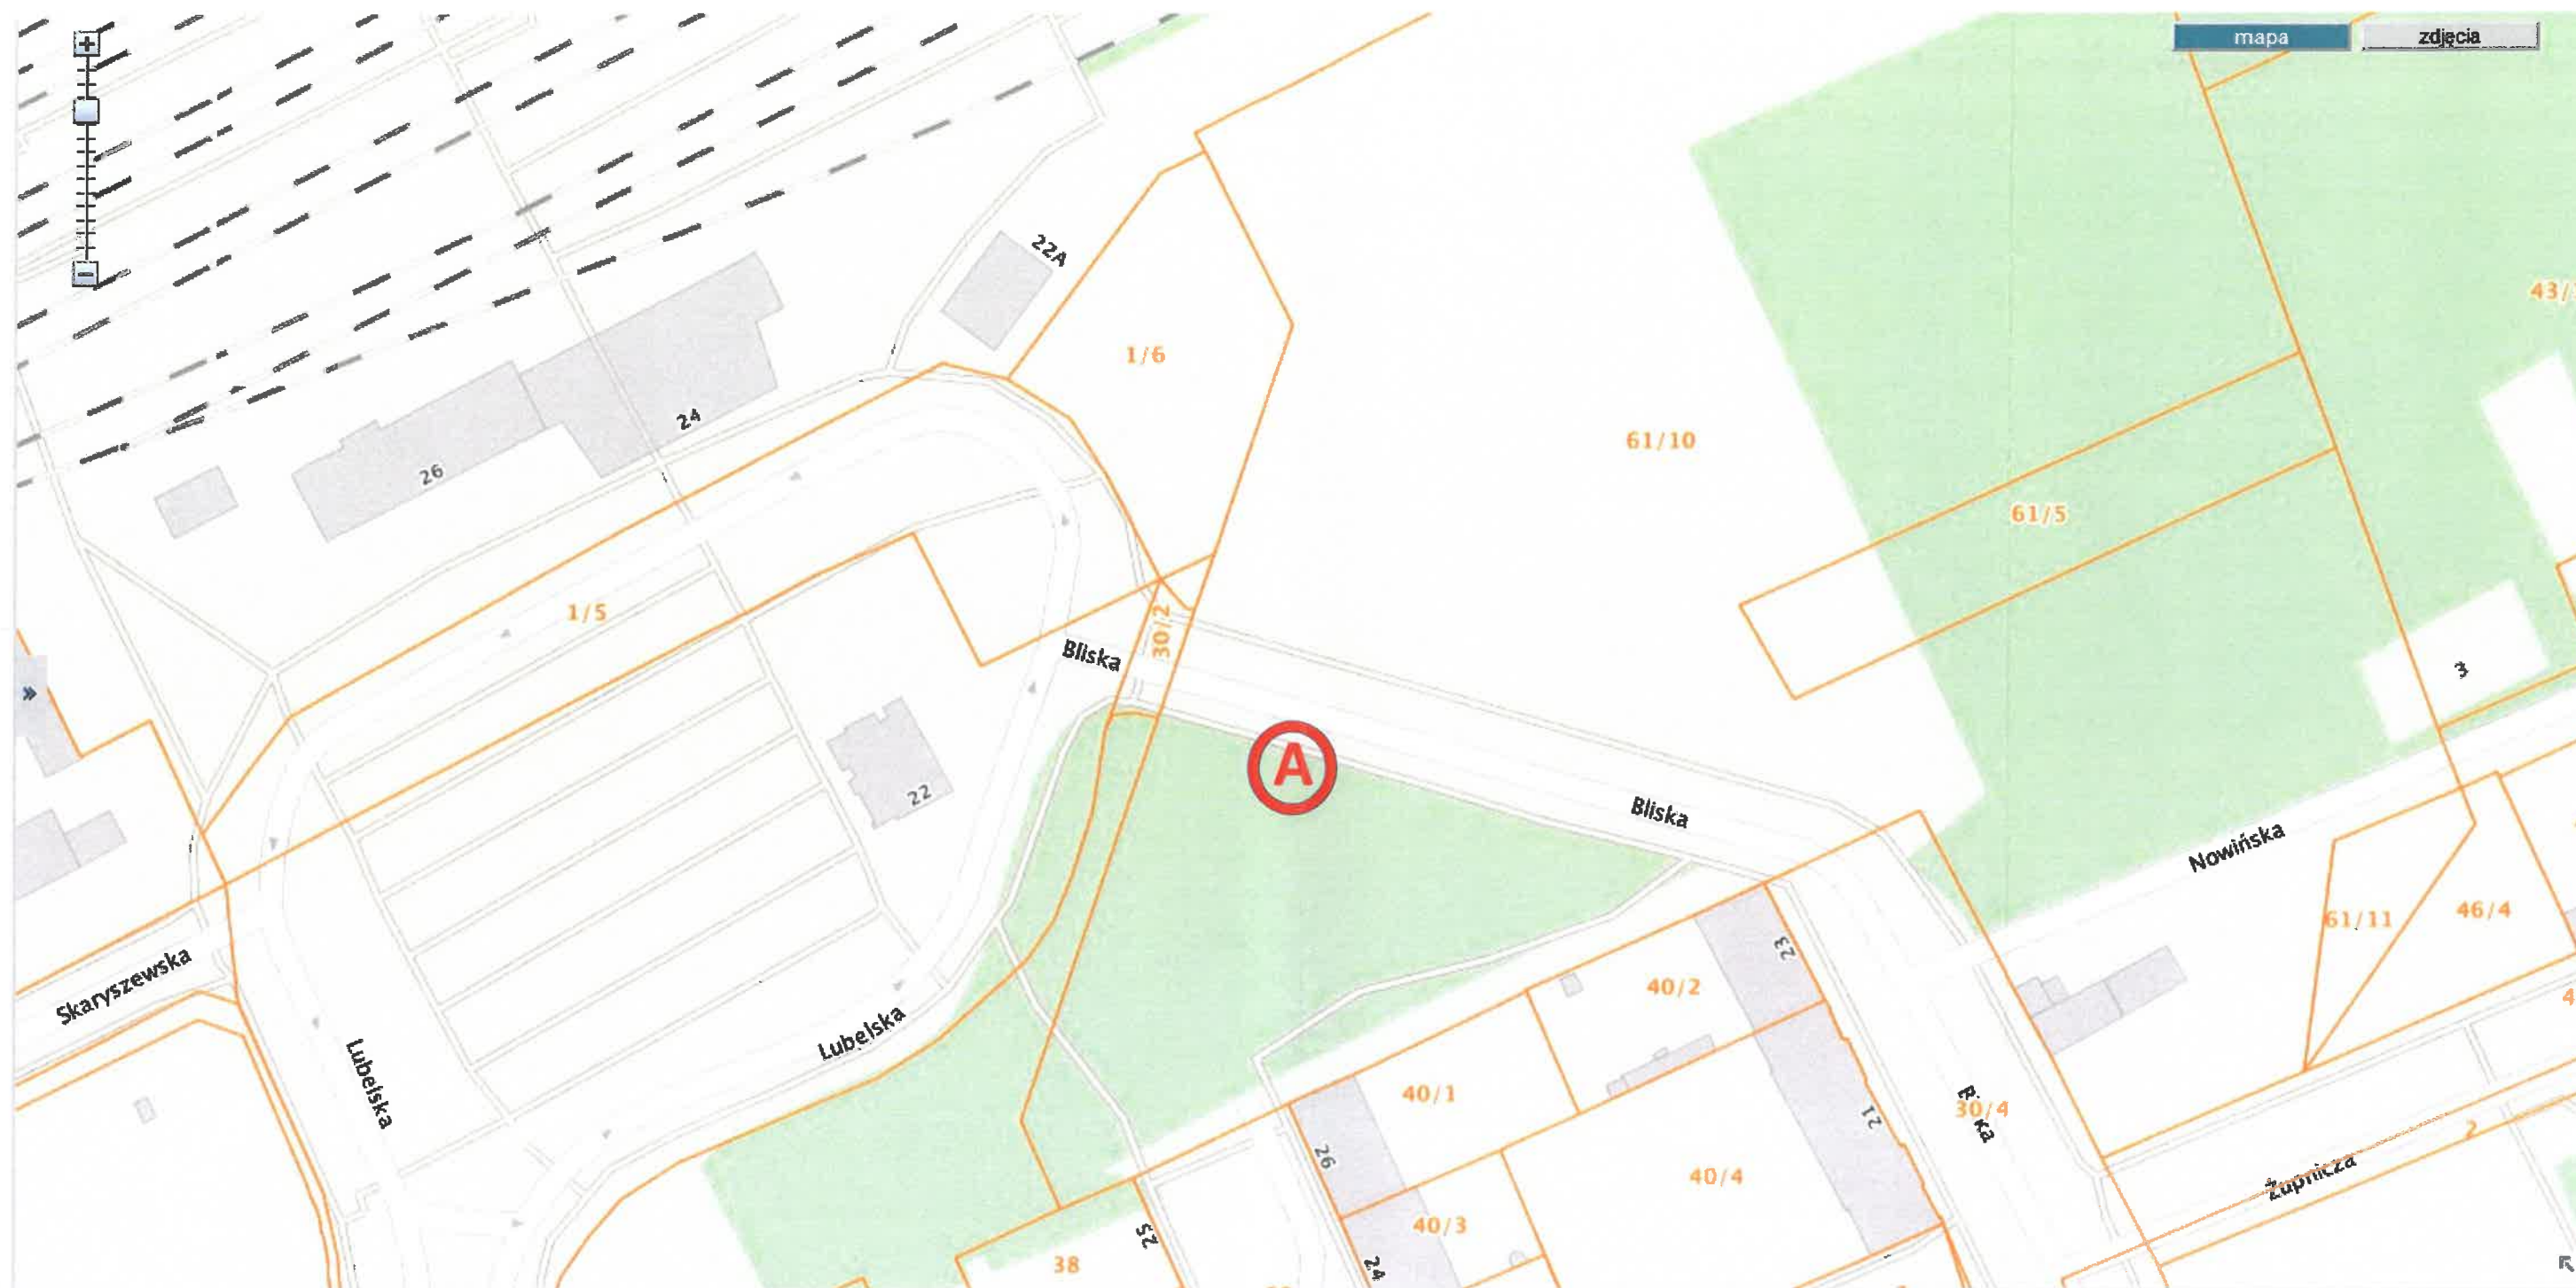

Legenda:

Planowany przystanek autobusowy długości 20m  
- dz. nr ew. 61/10 z obrębu 3-02-01

Legenda:

-  Planowany przystanek autobusowy długości 20m  
- dz. nr ew. 61/10 z obrębu 3-02-01