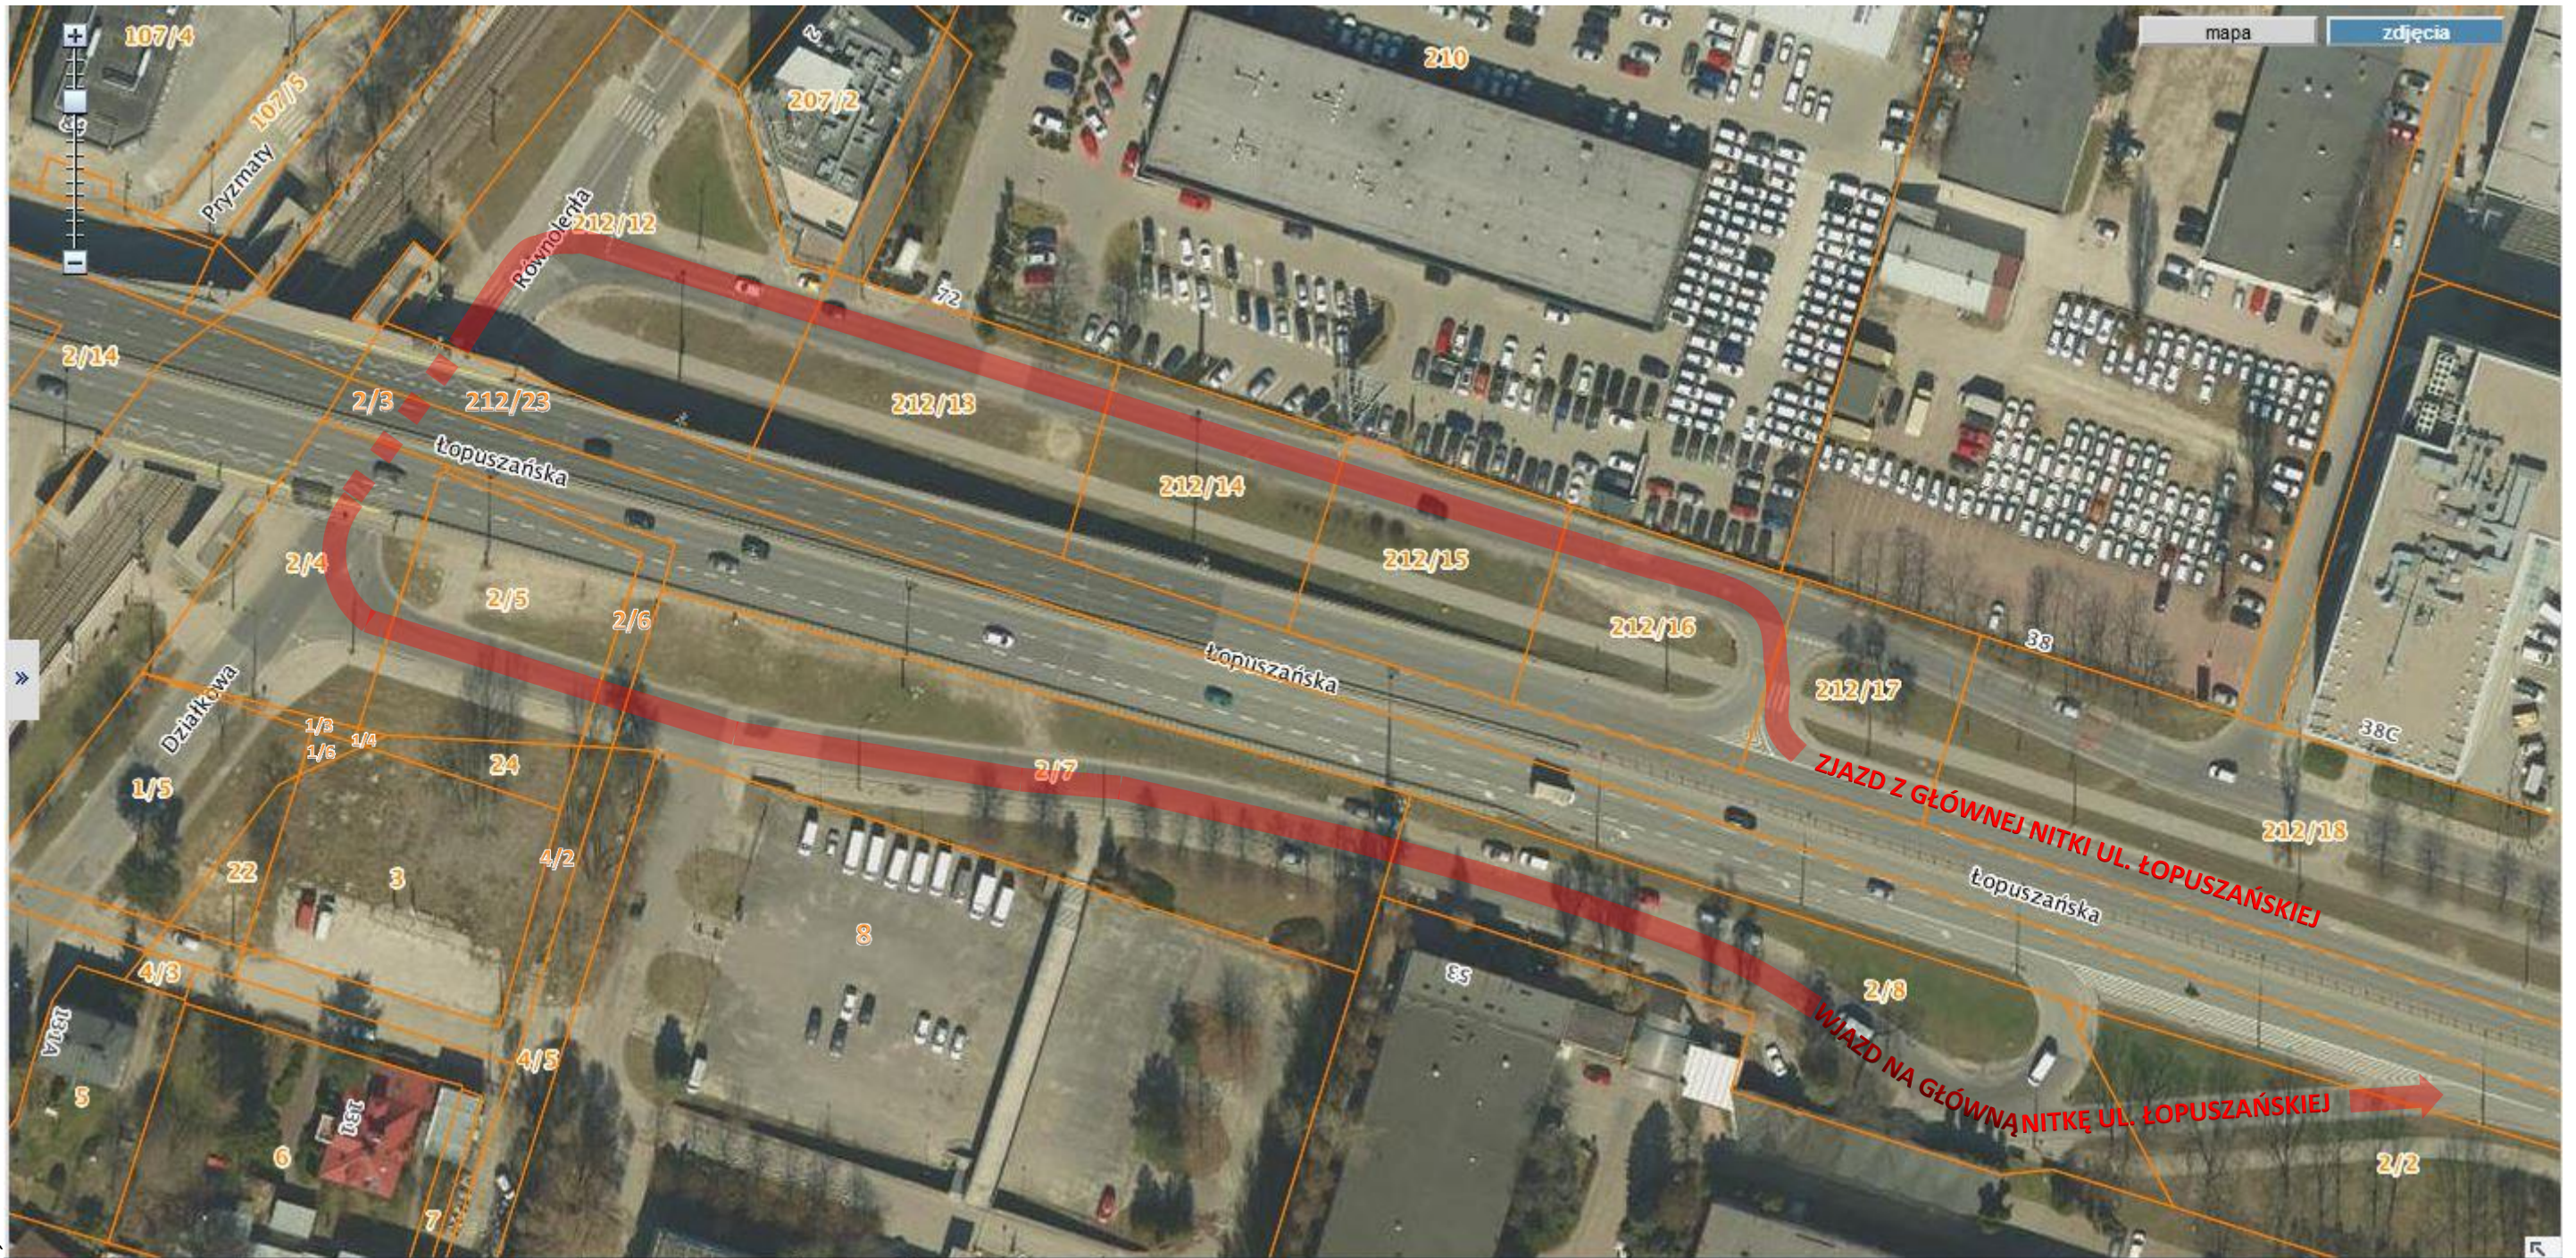

Zasada poruszania się autobusów w rejonie krańca WKD Raków - dzielnica Włochy

SKALA 1:100

Legenda:

- linia trasy autobusu ze zjazdem i wjazdem w ul. Łopuszańską
- działki na linii trasy autobusu i sąsiadujące: dz. ew. nr 212/18, 212/17, 212/16, 212/15, 212/14, 212/13, 212/12 z obrębu 2-05-01 oraz dz. ew. nr 212/23, 2/3, 2/4, 2/5, 2/6, 2/7, 2/8, 24, 4/2, 4/5, 8 z obrębu 2-05-03