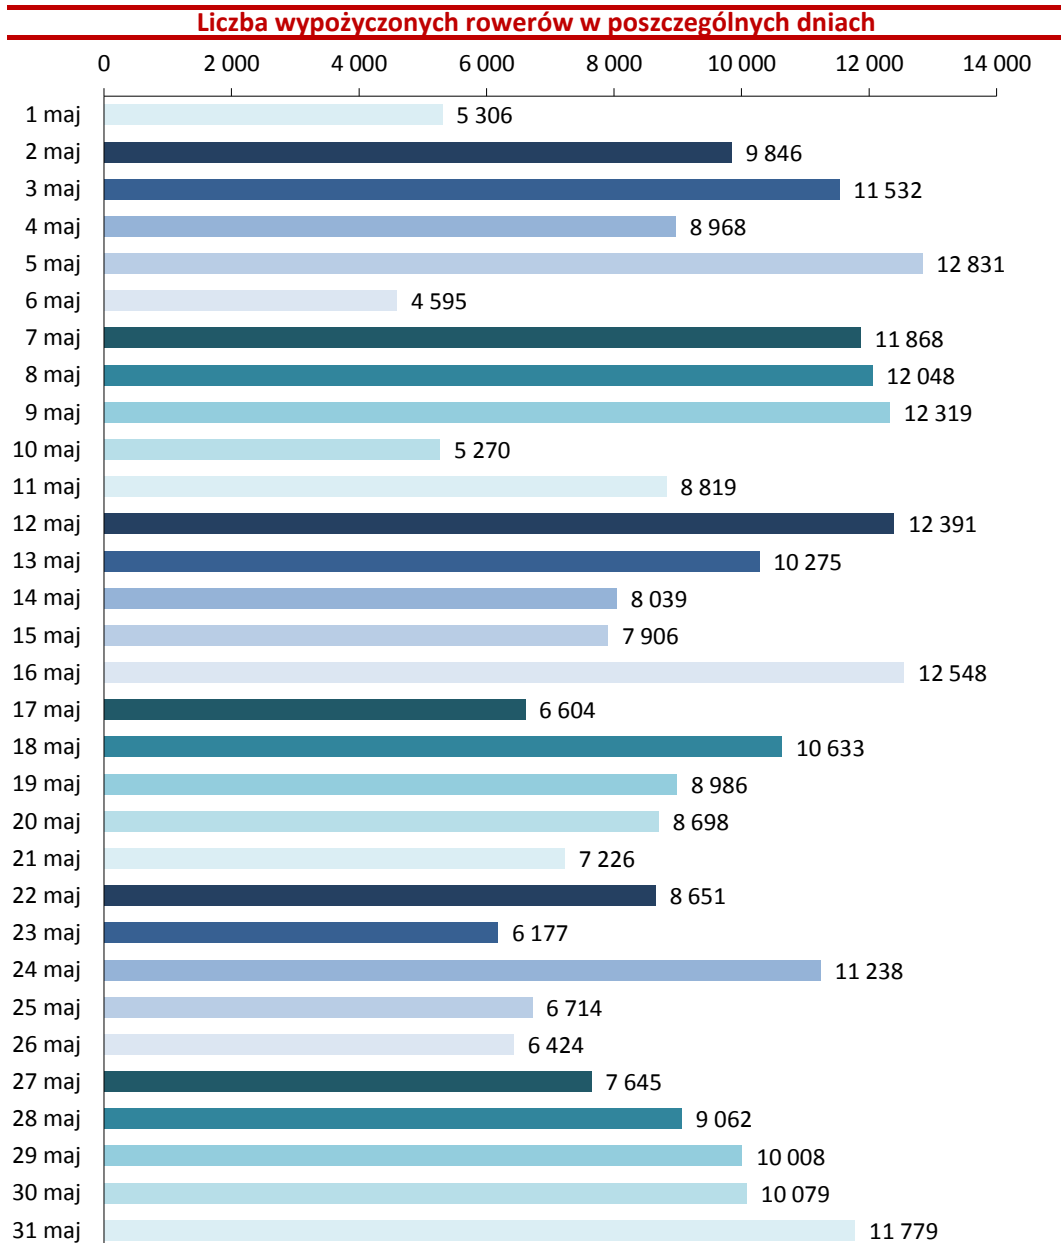

### Liczba wypożyczonych rowerów - sezon 2015

### 48. Liczba wypożyczonych rowerów - średnia z poszczególnych dni tygodnia

poniedziałek	wtorek	środa	czwartek	piątek	sobota	niedziela	średnio tygodniowo
8784	10158	7803	9049	8784	10194	9285	64 057

### Średnia dzienna liczba wypożyczonych rowerów

## 50. Liczba wypożyczonych rowerów wg długości ich trwania

Czas trwania wypożyczenia	od 0 do 20 minut	od 21 do 60 minut	powyżej 60 minut
Liczba wypożyczeń	193 922	66 013	24 550