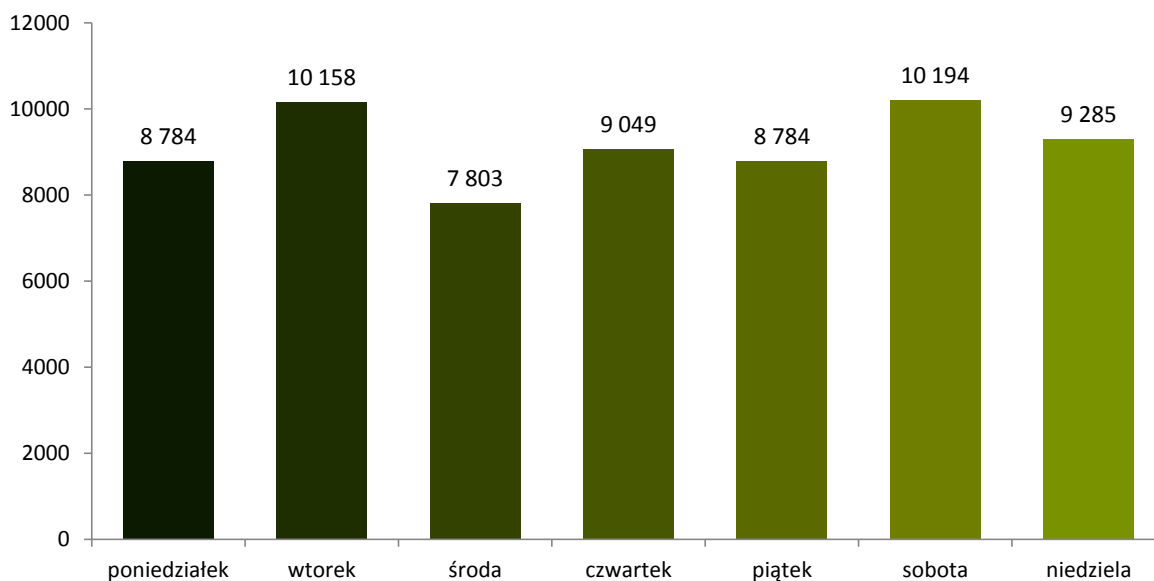

Średnia dzienna liczba wypożyczonych rowerów