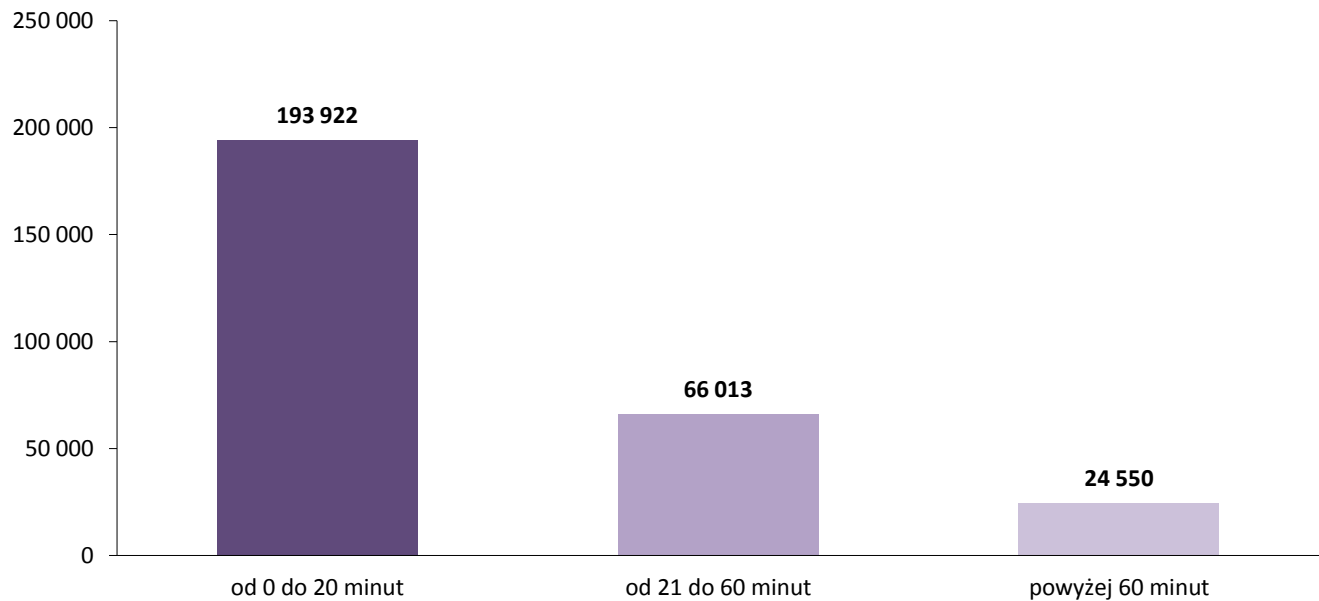

### Średnia dzienna liczba wypożyczonych rowerów

#### 49. Liczba wypożyczonych rowerów w poszczególnych dniach

dzień	liczba wypożyczeń
1 maj	5 306
2 maj	9 846
3 maj	11 532
4 maj	8 968
5 maj	12 831
6 maj	4 595
7 maj	11 868
8 maj	12 048
9 maj	12 319
10 maj	5 270
11 maj	8 819
12 maj	12 391
13 maj	10 275
14 maj	8 039
15 maj	7 906
16 maj	12 548
17 maj	6 604
18 maj	10 633
19 maj	8 986
20 maj	8 698
21 maj	7 226
22 maj	8 651
23 maj	6 177
24 maj	11 238
25 maj	6 714
26 maj	6 424
27 maj	7 645
28 maj	9 062
29 maj	10 008
30 maj	10 079
31 maj	11 779

## 50. Liczba wypożyczonych rowerów wg długości ich trwania

Czas trwania wypożyczenia	od 0 do 20 minut	od 21 do 60 minut	powyżej 60 minut
Liczba wypożyczeń	193 922	66 013	24 550

## Liczba wypożyczonych rowerów wg długości ich trwania