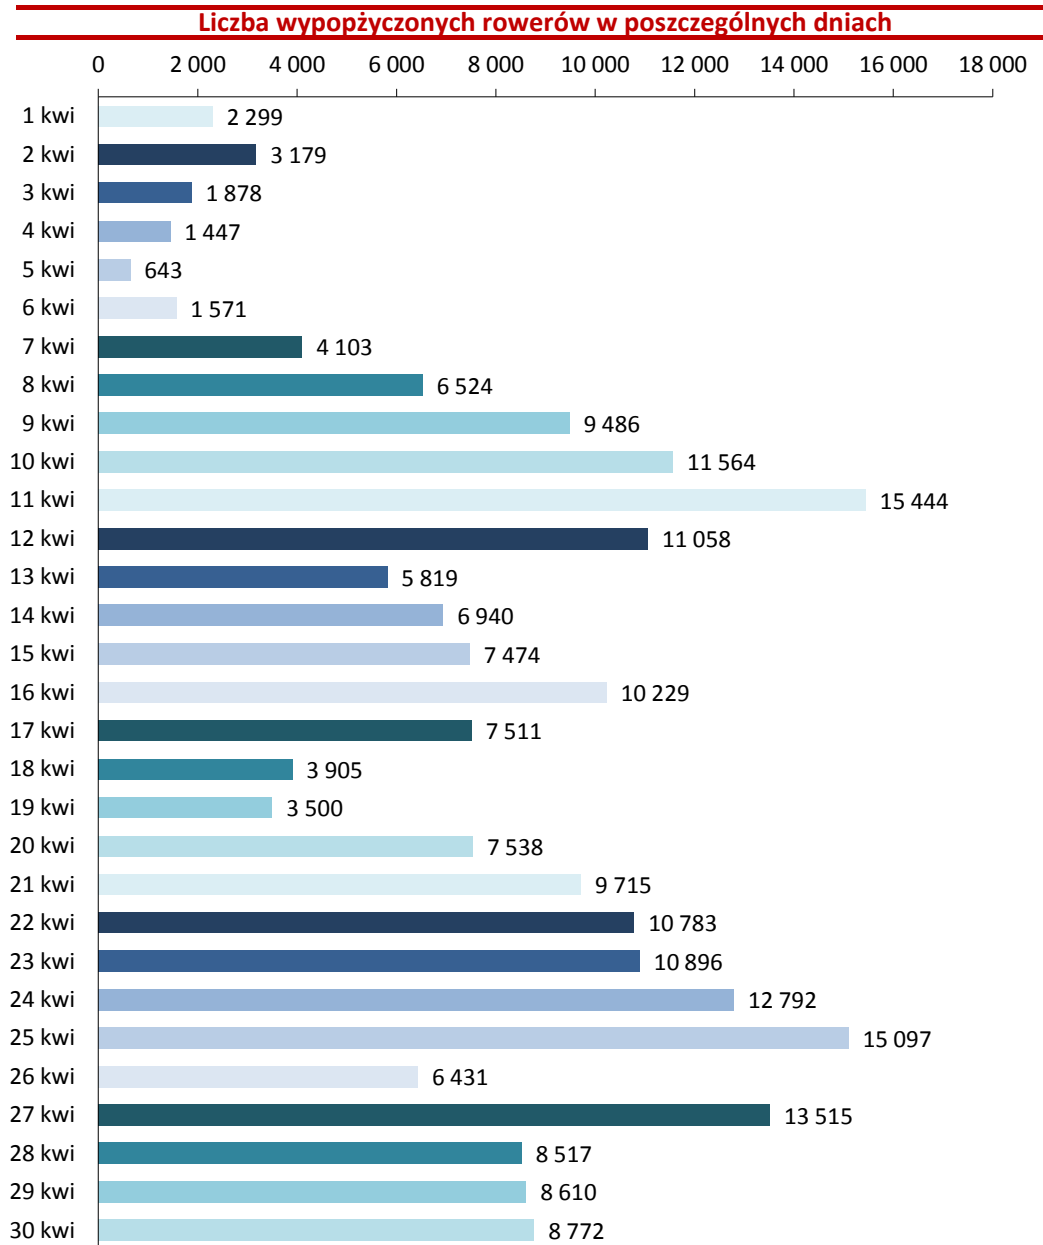

Część VIII. Veturilo

47. Liczba wypożyczonych rowerów - sezon 2015

marzec	kwiecień	maj	czerwiec	lipiec	sierpień	wrzesień	październik	listopad	razem
167 416	227 240								394 656

Liczba wypożyczonych rowerów - sezon 2015

48. Liczba wypożyczonych rowerów - średnia z poszczególnych dni tygodnia

poniedziałek	wtorek	środa	czwartek	piątek	sobota	niedziela	średnio tygodniowo
7111	7319	7138	8512	8436	8973	5408	52 897

Średnia dzienna liczba wypożyczonych rowerów

49. Liczba wypożyczonych rowerów w poszczególnych dniach

dzień	liczba wypożyczeń
1 kwi	2 299
2 kwi	3 179
3 kwi	1 878
4 kwi	1 447
5 kwi	643
6 kwi	1 571
7 kwi	4 103
8 kwi	6 524
9 kwi	9 486
10 kwi	11 564
11 kwi	15 444
12 kwi	11 058
13 kwi	5 819
14 kwi	6 940
15 kwi	7 474
16 kwi	10 229
17 kwi	7 511
18 kwi	3 905
19 kwi	3 500
20 kwi	7 538
21 kwi	9 715
22 kwi	10 783
23 kwi	10 896
24 kwi	12 792
25 kwi	15 097
26 kwi	6 431
27 kwi	13 515
28 kwi	8 517
29 kwi	8 610
30 kwi	8 772

50. Liczba wypożyczonych rowerów wg długości ich trwania

Czas trwania wypożyczenia	od 0 do 20 minut	od 21 do 60 minut	powyżej 60 minut
Liczba wypożyczeń	158 397	50 035	18 808

Liczba wypożyczonych rowerów wg długości ich trwania