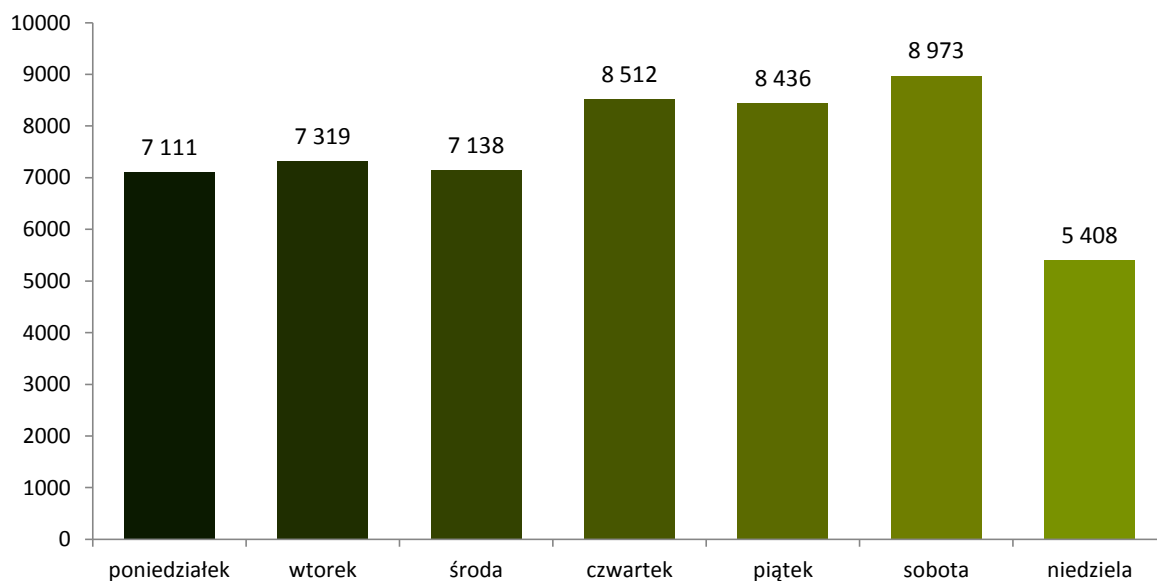

Część VIII. Veturilo

47. Liczba wypożyczonych rowerów - sezon 2015

marzec	kwiecień	maj	czerwiec	lipiec	sierpień	wrzesień	październik	listopad	razem
167 416	227 240								394 656

Liczba wypożyczonych rowerów - sezon 2015

48. Liczba wypożyczonych rowerów - średnia z poszczególnych dni tygodnia

poniedziałek	wtorek	środa	czwartek	piątek	sobota	niedziela	średnio tygodniowo
7111	7319	7138	8512	8436	8973	5408	52 897

Średnia dzienna liczba wypożyczonych rowerów

49. Liczba wypożyczonych rowerów w poszczególnych dniach

dzień	liczba wypożyczeń
1 kwi	2 299
2 kwi	3 179
3 kwi	1 878
4 kwi	1 447
5 kwi	643
6 kwi	1 571
7 kwi	4 103
8 kwi	6 524
9 kwi	9 486
10 kwi	11 564
11 kwi	15 444
12 kwi	11 058
13 kwi	5 819
14 kwi	6 940
15 kwi	7 474
16 kwi	10 229
17 kwi	7 511
18 kwi	3 905
19 kwi	3 500
20 kwi	7 538
21 kwi	9 715
22 kwi	10 783
23 kwi	10 896
24 kwi	12 792
25 kwi	15 097
26 kwi	6 431
27 kwi	13 515
28 kwi	8 517
29 kwi	8 610
30 kwi	8 772