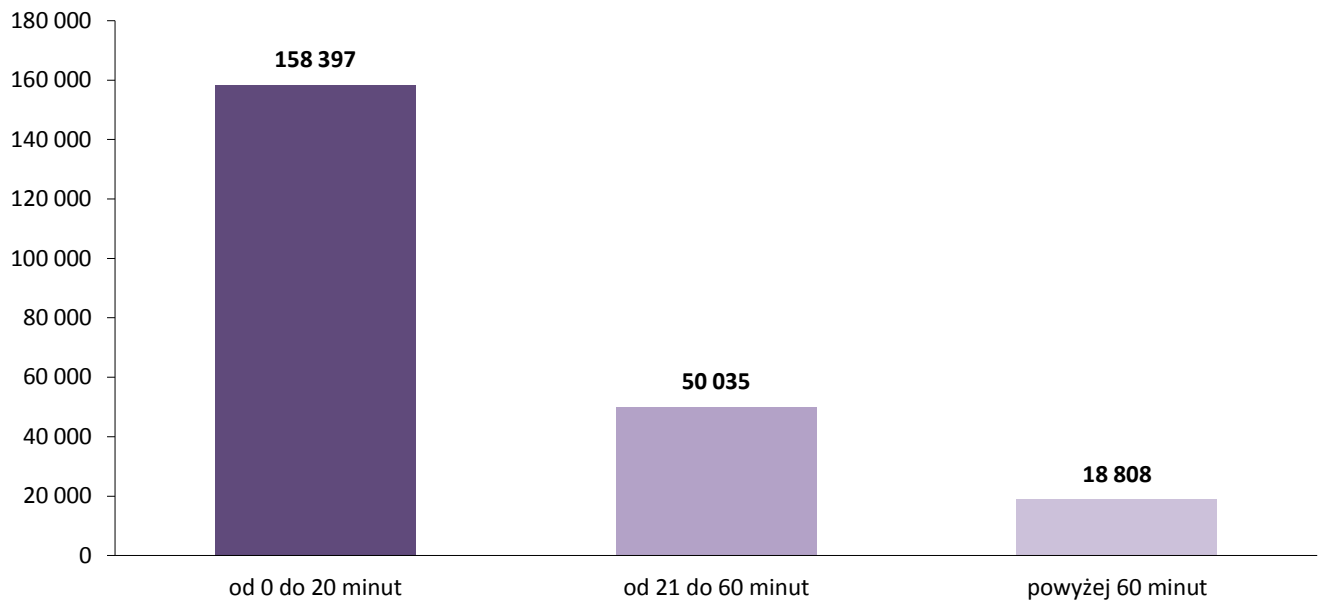

48. Liczba wypożyczonych rowerów - średnia z poszczególnych dni tygodnia

poniedziałek	wtorek	środa	czwartek	piątek	sobota	niedziela	średnio tygodniowo
7111	7319	7138	8512	8436	8973	5408	52 897

Średnia dzienna liczba wypożyczonych rowerów

49. Liczba wypożyczonych rowerów w poszczególnych dniach

dzień	liczba wypożyczeń
1 kwi	2 299
2 kwi	3 179
3 kwi	1 878
4 kwi	1 447
5 kwi	643
6 kwi	1 571
7 kwi	4 103
8 kwi	6 524
9 kwi	9 486
10 kwi	11 564
11 kwi	15 444
12 kwi	11 058
13 kwi	5 819
14 kwi	6 940
15 kwi	7 474
16 kwi	10 229
17 kwi	7 511
18 kwi	3 905
19 kwi	3 500
20 kwi	7 538
21 kwi	9 715
22 kwi	10 783
23 kwi	10 896
24 kwi	12 792
25 kwi	15 097
26 kwi	6 431
27 kwi	13 515
28 kwi	8 517
29 kwi	8 610
30 kwi	8 772

50. Liczba wypożyczonych rowerów wg długości ich trwania

Czas trwania wypożyczenia	od 0 do 20 minut	od 21 do 60 minut	powyżej 60 minut
Liczba wypożyczeń	158 397	50 035	18 808

Liczba wypożyczonych rowerów wg długości ich trwania