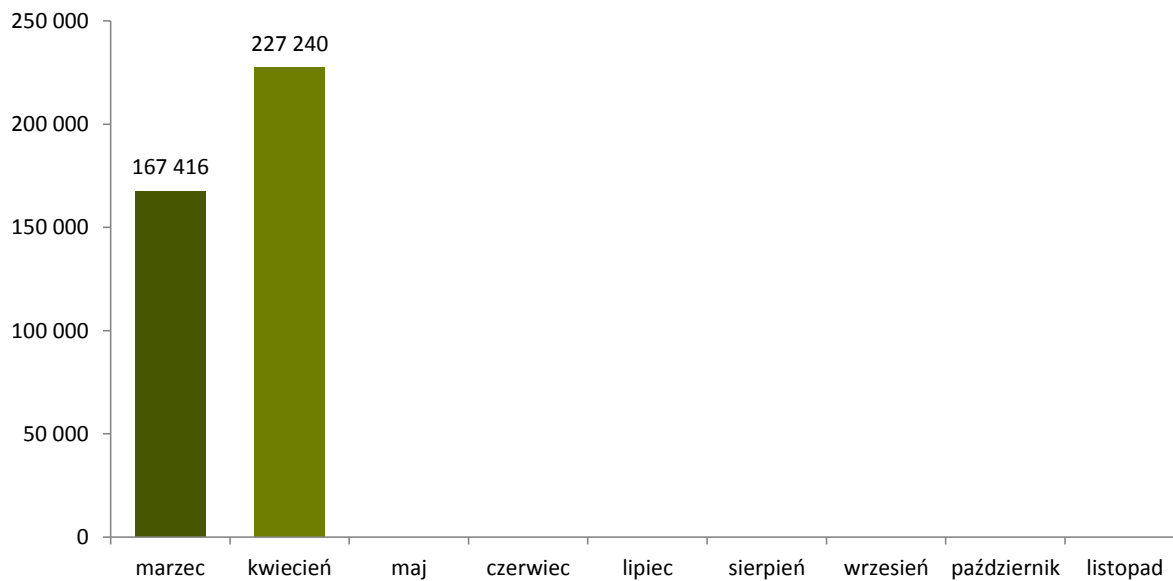

Część VIII. Veturilo

47. Liczba wypożyczonych rowerów - sezon 2015

marzec	kwiecień	maj	czerwiec	lipiec	sierpień	wrzesień	październik	listopad	razem
167 416	227 240								394 656

Liczba wypożyczonych rowerów - sezon 2015

48. Liczba wypożyczonych rowerów - średnia z poszczególnych dni tygodnia

poniedziałek	wtorek	środa	czwartek	piątek	sobota	niedziela	średnio tygodniowo
7111	7319	7138	8512	8436	8973	5408	52 897

Średnia dzienna liczba wypożyczonych rowerów